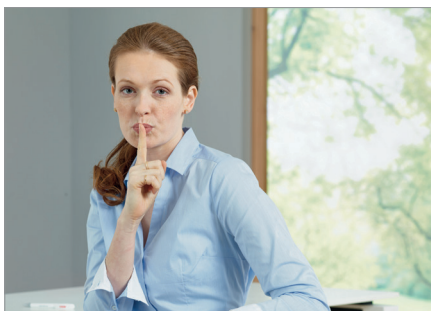

Cicha praca

Tryb cichej pracy zapewnia minimalny poziom hałasu w miejscu pracy.